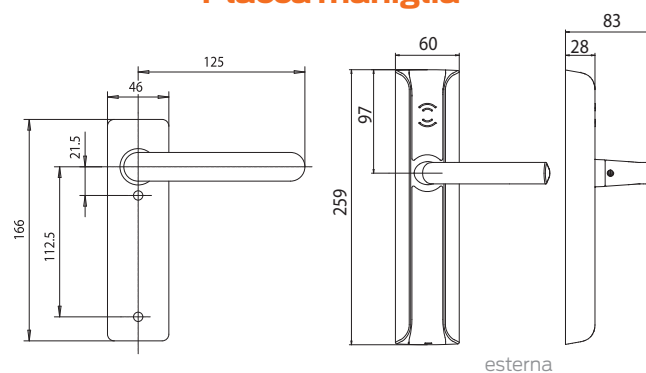

## Serratura contactless

Per installazione su porte  
in ferro e tagliafuoco

Scheda tecnica

**Possibili configurazioni: 4 finiture, 3 diversi modelli di maniglia e cover in 2 diversi colori**

### Schema di installazione

### Placca maniglia

**ad es. serratura CISA serie 1431XX**