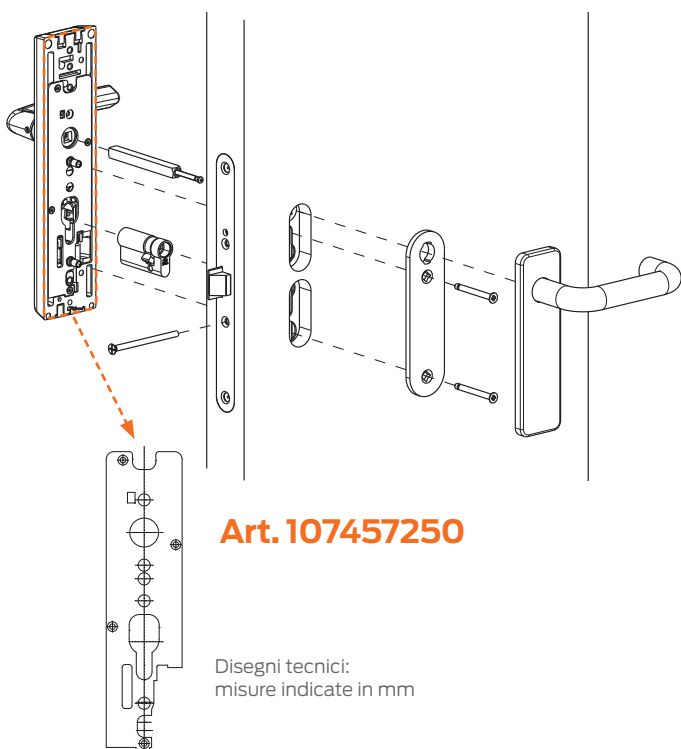

## Serratura contactless

Per installazione su porte  
in ferro e tagliafuoco

Scheda tecnica

**Possibili configurazioni: 4 finiture, 3 diversi modelli di maniglia e cover in 2 diversi colori**

### Schema di installazione

### Placca maniglia

**ad es. serratura CISA serie 1431XX**